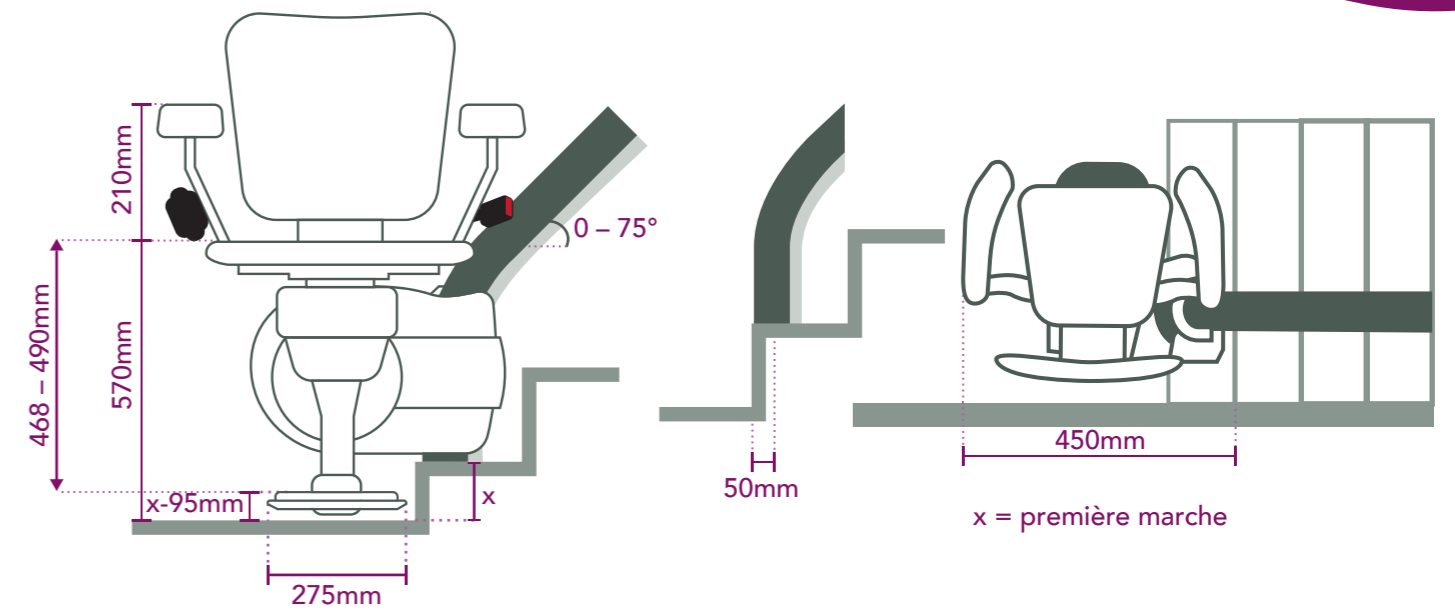

- 5 Une fois que vous êtes arrivé à destination, il suffit d'attendre que le pivot motorisé tourne la chaise, et quand elle s'arrête, déboulez et descendez en toute sécurité. Si vous avez choisi un monte-escalier avec un pivot manuel, il suffit d'utiliser le levier situé sous le siège pour pivoter le siège.

- 6 Une fois terminé, pliez les bras, puis l'assise, qui fermera le repose-pied. Vous pouvez aussi tourner la clé pour verrouiller.

SPÉCIFICATION DE L'ULTIMATE

DÉPART PREMIÈRE MARCHE

| | |
|-----------------------------------|--------------------------------------------------------------------------------------------------------------------------------------------------------------------------------------------|
| VITESSE: | 0.12m/s Max. |
| ENTRAÎNEMENT: | Pignon et crémaillère |
| CAPACITÉ DE POIDS: | 120kg/ 19 St/265 lbs ou 160kg/25 St/352 lbs |
| INCLINAISON DE L'ESCALIER: | Jusqu'à 75° |
| OPÉRATION: | Joystick ou bouton poussoir sur l'accoudoir, le type de commande et le côté sont configurables à l'installation |
| CERTIFICATION: | BS FR 81:40 Directive machines 2006/42/CE |
| PIVOTEMENT SIÈGE: | Pivot manuel en option pivotante de puissance standard à deux sens |
| REPOSE-PIEDS: | Lié au siège |
| HAUTEUR DU SIÈGE: | siège au sol de 510mm, siège au repose-pieds réglable sur 2 hauteurs |
| BORDS DE SÉCURITÉ: | Bords de sécurité autour de l'unité d'entraînement et dessous du repose-pied pour se protéger contre les risques d'écrasement Parachute Ceinture de sécurité à enrouleur rétractable |