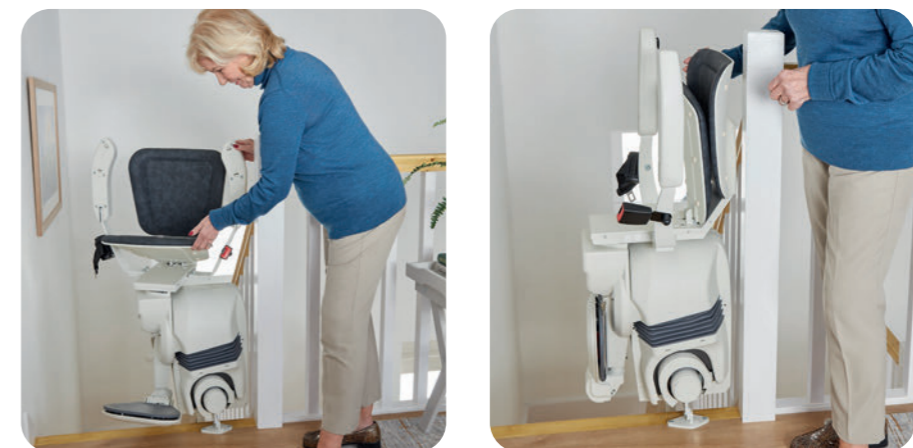

1. 6 Une fois terminé, pliez les bras, puis l'assise, qui fermera le repose-pied. Vous pouvez aussi tourner la clé pour verrouiller.