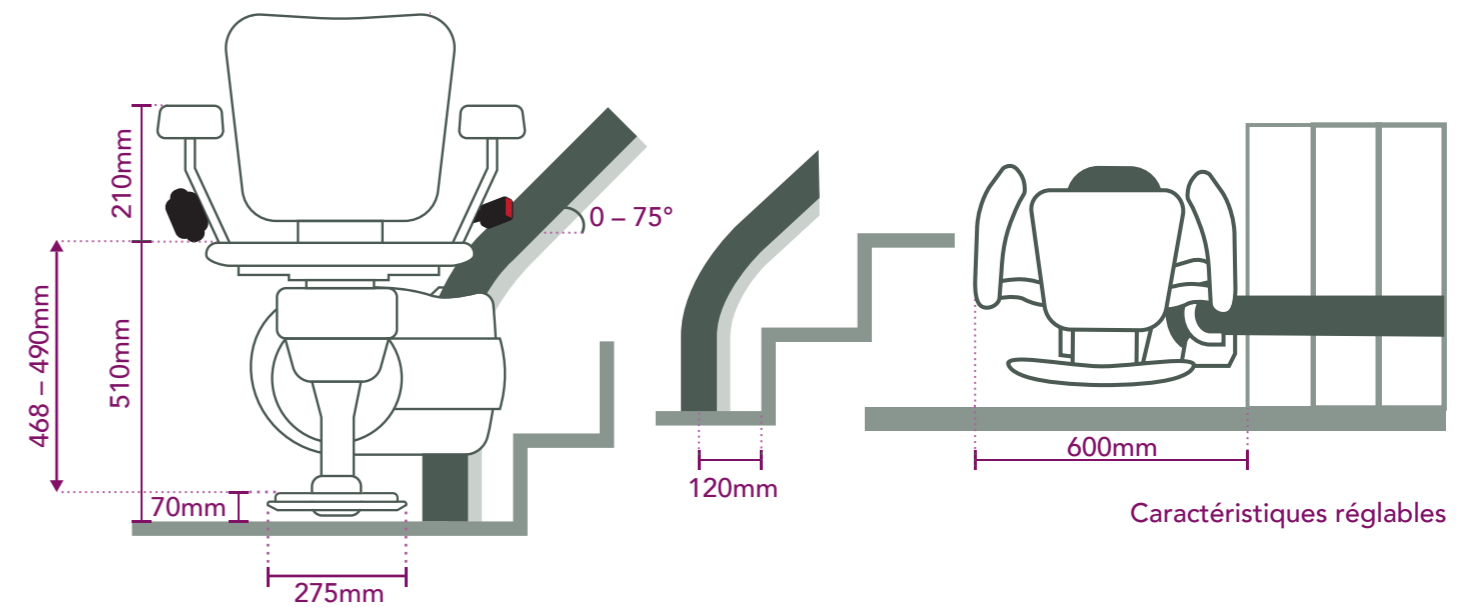

DÉBUT STANDARD