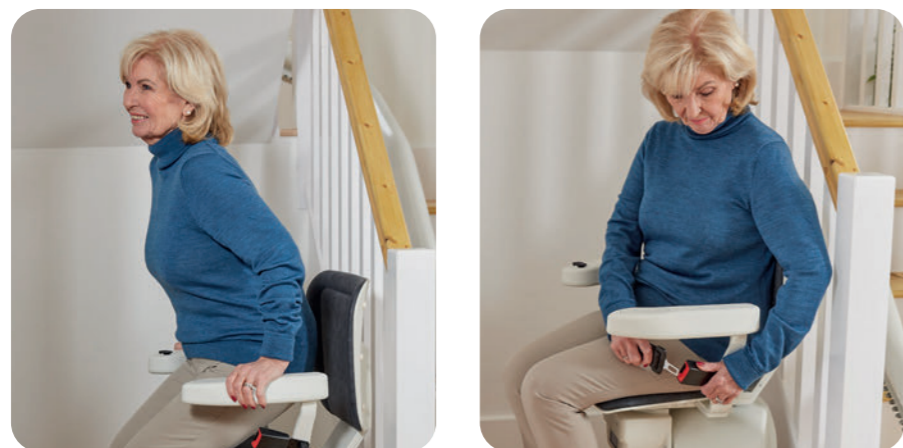

Le Joystick

Bouton Poussoir

LE VOYAGE ULTIMATE

Six étapes simples pour vous aider à profiter de toute votre maison.

- 1 Appelez votre monte-escalier à l'aide de la télécommande.

- 2 Abaissez les accoudoirs et l'assise, qui abaissera le repose-pied en même temps.

- 3 Installez-vous dans la chaise et assurez-vous que la ceinture de sécurité soit attachée.

- 4 Appuyez sur le bouton poussoir ou poussez le joystick en fonction de la commande que vous avez choisie, cela positionnera votre siège dans sa direction de déplacement prédéfinie (latérale, orientée vers le haut ou vers le bas) puis le monte-escalier commencera son voyage.