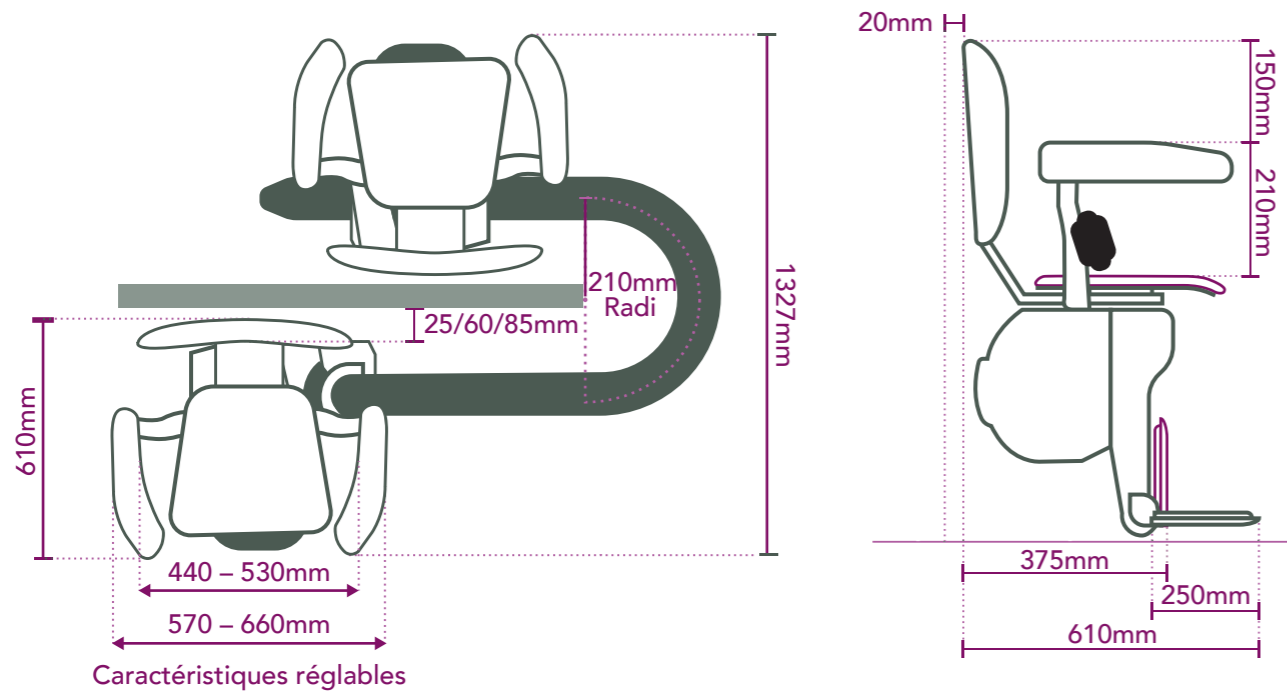

SPÉCIFICATION DE L'ULTIMATE